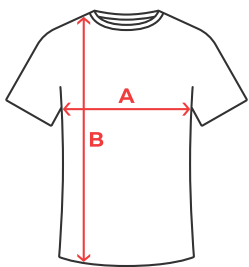

Code Douane : 61091000

COULEUR

CARACTÉRISTIQUES

T-shirt à manches courtes avec coutures latérales, col rond, encolure bordée de tissu assorti.

MARQUAGE

Sérigraphie, Transfert Sérigraphique, DTF.

COMPOSITION

100% coton, maille single jersey, couleur gris : 85% coton, 15% viscose, 165 g/m².

ENTRETIEN

TAILLES

SCHÉMA

GUIDE DES TAILLES

ADULTE	S	M	L	XL	2XL	3XL	4XL
A	49 cm	52 cm	55 cm	58 cm	62 cm	66 cm	70 cm
B	69 cm	71 cm	73 cm	75 cm	77 cm	79 cm	81 cm

ENFANT	4 ANS	6 ANS	8 ANS	10 ANS	12 ANS
A	33 cm	36 cm	39 cm	43 cm	47 cm
B	43 cm	47 cm	51 cm	55 cm	59 cm