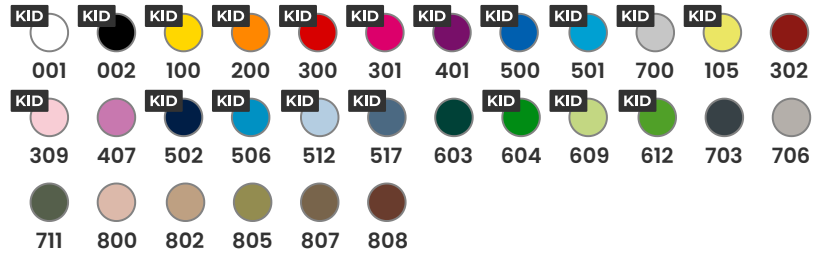

Code Douane : 61091000

COULEUR

CARACTÉRISTIQUES

T-shirt à manches courtes avec coutures latérales, col rond, encolure bordée de tissu assorti.

MARQUAGE

Sérigraphie, Transfert Sérigraphique, DTF.

COMPOSITION

100% coton, maille single jersey, couleur gris : 85% coton, 15% viscose, 165 g/m².

ENTRETIEN

TAILLES

SCHÉMA

GUIDE DES TAILLES

ADULTE	S	M	L	XL	2XL	3XL	4XL
A	49 cm	52 cm	55 cm	58 cm	62 cm	66 cm	70 cm
B	69 cm	71 cm	73 cm	75 cm	77 cm	79 cm	81 cm